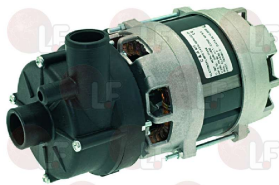

ARISTARCO

1. **3122505 ELECTRO-PUMP AP 901DX 0.10HP 230V 50Hz**
   inlet external $\varnothing$ 28 mm - outlet external $\varnothing$ 28 mm
   motor revolutions 2600 - flowrate 80 l/min.
   0.10Hp 230V 1.1A - capacitor 6.3 μ F